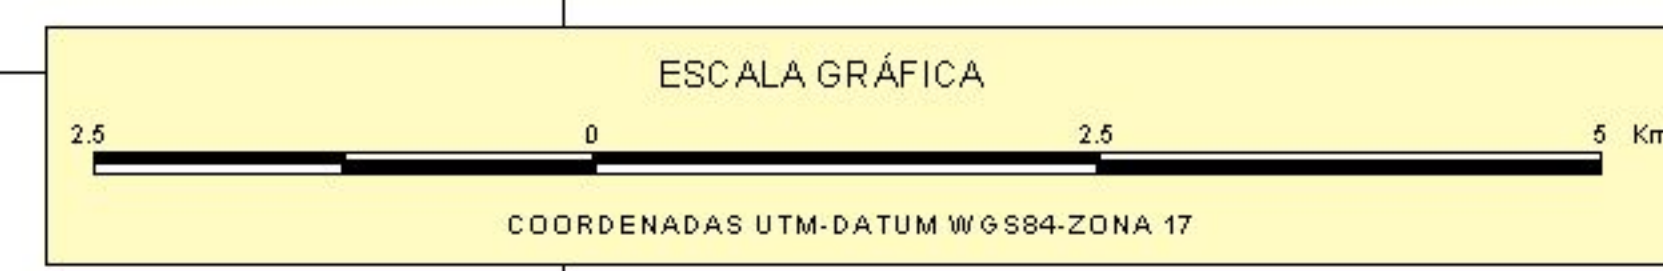

SIGNOS CONVENCIONALES

CAPITAL PROVINCIAL	⊙
CAPITAL DISTRITAL	○
LÍMITE PROVINCIAL	---
LÍMITE DISTRITAL	- - -

LEYENDA

SÍMBOLO	DESCRIPCIÓN	Rangos de Centros Poblados	Unidades Funcionales
●	Centro Funcional	151 - 300	HUALGAYOC
→	Atracción Espacial	301 - 600	BAMBAMARCA
→	Atracción Socioeconómica	601 - 1000	
●	Centro Poblado	1001 - 2000	
		2001 - 15000	